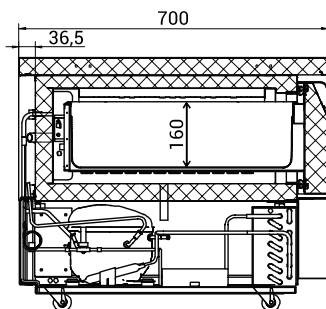

KOMBINOVANÉ STOLY CHLADICÍ / MRAZICÍ

► UD1-2

TEFCOLD

	UD1-2	UD1-3	UD2-2	UD2-3
Čistý / hrubý objem (l)	51 / 78	77 / 116	102 / 179	154 / 265
Klimatická třída	5	5	5	5
Napětí (V)	230	230	230	230
Příkon (W)	270	270	540	540
Provozní teplota – chladicí část (°C)	+1 až +4	+1 až +4	+1 až +4	+1 až +4
Provozní teplota – mrazicí část (°C)	-21 až -18	-21 až -18	-21 až -18	-21 až -18
Množství chladiva R290 (kg)	0,07	0,07	0,14	0,14
Vnější rozměry Š x H x V (cm)	90,5 x 70 x 60	123 x 70 x 60	90,5 x 70 x 86,5	123 x 70 x 86,5