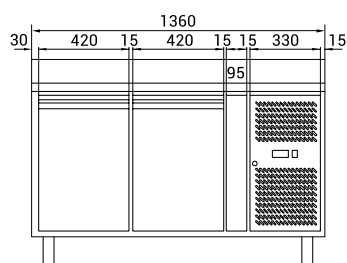

▼ GC74 s deskou a lemem
(pracovní deska na objednávku)

▼ 1/2 zásuvky

▲ GC72

▼ GC72 s deskou a lemem
(pracovní deska na objednávku)

▲ GC73

▲ boční pohled

TEFCOLD

	GC72	GC73	GC74
Objem (l)	272	402	533
Příkon (W)	300	300	300
Počet dveří / roštů	2 / 2	3 / 3	4 / 4
Množství chladiva R600a (kg)	0,095	0,095	0,095
Vnější rozměry bez desky Š x H x V (cm)	136 x 70 x 78-84	179,5 x 70 x 78-84	223 x 70 x 78-84

155

235

Množství chladiva R600a (kg)

0,068

0,068

0,068

0,11

Vnitřní rozměry Š x H x V (cm)

83 x 51,5 x 50

83 x 51,5 x 50

83 x 51,5 x 50

129,5 x 51,5 x 50

Vnější rozměry Š x H x V (cm)

90 x 70 x 87,7

90 x 70 x 87,7

90 x 70 x 87,7