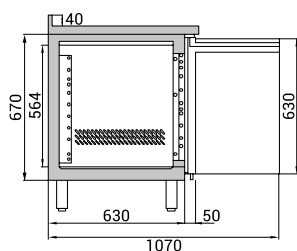

▼ GC74 s deskou a lemem
(pracovní deska na objednávku)

▼ 1/2 zásuvky

▲ GC72

▼ GC72 s deskou a lemem
(pracovní deska na objednávku)

▲ GC73

▲ boční pohled

TEFCOLD

	GC72	GC73	GC74
Objem (l)	272	402	533
Příkon (W)	300	300	300
Počet dveří / roštů	2 / 2	3 / 3	4 / 4
Množství chladiva R600a (kg)	0,095	0,095	0,095
Vnější rozměry bez desky Š x H x V (cm)	136 x 70 x 78-84	179,5 x 70 x 78-84	223 x 70 x 78-84

155

235

Množství chladiva R600a (kg)

0,068

0,068

0,068

0,11

Vnitřní rozměry Š x H x V (cm)

83 x 51,5 x 50

83 x 51,5 x 50

83 x 51,5 x 50

129,5 x 51,5 x 50

Vnější rozměry Š x H x V (cm)

90 x 70 x 87,7

90 x 70 x 87,7

90 x 70 x 87,7