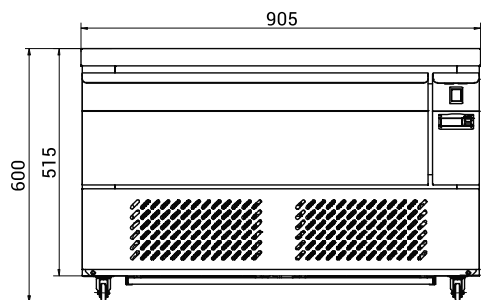

KOMBINOVANÉ STOLY CHLADICÍ / MRAZICÍ

► UD1-2

TEFCOLD

	UD1-2	UD1-3	UD2-2	UD2-3
Čistý / hrubý objem (l)	51 / 78	77 / 116	102 / 179	154 / 265
Klimatická třída	5	5	5	5
Napětí (V)	230	230	230	230
Příkon (W)	270	270	540	540
Provozní teplota – chladicí část (°C)	+1 až +4	+1 až +4	+1 až +4	+1 až +4
Provozní teplota – mrazicí část (°C)	-21 až -18	-21 až -18	-21 až -18	-21 až -18
Množství chladiva R290 (kg)	0,07	0,07	0,14	0,14
Vnější rozměry Š x H x V (cm)	90,5 x 70 x 60	123 x 70 x 60	90,5 x 70 x 86,5	123 x 70 x 86,5