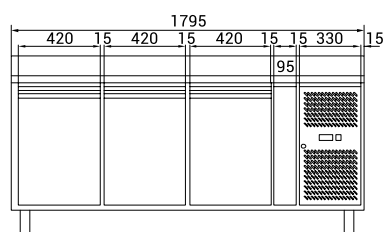

▼ GC74 s deskou a lemem
(pracovní deska na objednávku)

▼ 1/2 zásuvky

▲ GC72

▼ GC72 s deskou a lemem
(pracovní deska na objednávku)

▲ GC73

▲ boční pohled

TEFCOLD

	GC72	GC73	GC74
Objem (l)	272	402	533
Příkon (W)	300	300	300
Počet dveří / roštů	2 / 2	3 / 3	4 / 4
Množství chladiva R600a (kg)	0,095	0,095	0,095
Vnější rozměry bez desky Š x H x V (cm)	136 x 70 x 78-84	179,5 x 70 x 78-84	223 x 70 x 78-84

155

235

Množství chladiva R600a (kg)

0,068

0,068

0,068

0,11

Vnitřní rozměry Š x H x V (cm)

83 x 51,5 x 50

83 x 51,5 x 50

83 x 51,5 x 50

129,5 x 51,5 x 50

Vnější rozměry Š x H x V (cm)

90 x 70 x 87,7

90 x 70 x 87,7

90 x 70 x 87,7