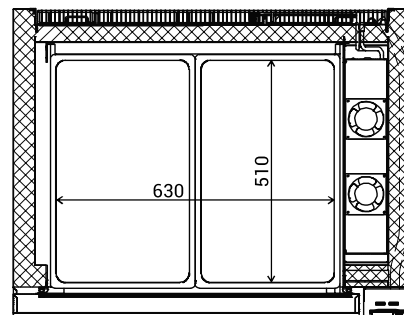

83 x 51,5 x 50

83 x 51,5 x 50

83 x 51,5 x 50

129,5 x 51,5 x 50

Vnější rozměry Š x H x V (cm)

90 x 70 x 87,7

90 x 70 x 87,7

90 x 70 x 87,7

KOMBINOVANÉ STOLY CHLADICÍ / MRAZICÍ

► UD1-2

TEFCOLD

	UD1-2	UD1-3	UD2-2	UD2-3
Čistý / hrubý objem (l)	51 / 78	77 / 116	102 / 179	154 / 265
Klimatická třída	5	5	5	5
Napětí (V)	230	230	230	230
Příkon (W)	270	270	540	540
Provozní teplota – chladicí část (°C)	+1 až +4	+1 až +4	+1 až +4	+1 až +4
Provozní teplota – mrazicí část (°C)	-21 až -18	-21 až -18	-21 až -18	-21 až -18
Množství chladiva R290 (kg)	0,07	0,07	0,14	0,14
Vnější rozměry Š x H x V (cm)	90,5 x 70 x 60	123 x 70 x 60	90,5 x 70 x 86,5	123 x 70 x 86,5