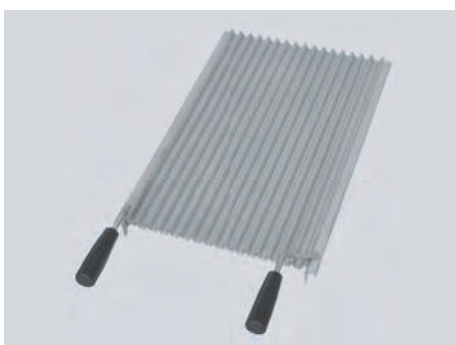

GL 30 GS Lávový gril

- celonerezové provedení
- plynový
- odnímatelný rošt
- demontovatelný hořák tvaru „U“ k pokrytí celé plochy
- piezzo zapalování
- zásuvka na odpadní tekutiny
- regulační knoflík min.-max.
- dodáváno s roštěm na maso
- možnost doobjednání roštu na ryby
- lávové kameny: 5 kg
- dodáváno v provedení propan butan + trysky na zemní plyn

Index	Model	mm š x h x v	kg	kW
00009629	GL 30 GS	330 x 540 x 220	17,3	6,5

GL 60 GS Lávový gril dvojitý

- celonerezové provedení
- plynový
- odnímatelný rošt
- demontovatelný hořák tvaru „U“ k pokrytí celé plochy
- piezzo zapalování
- zásuvka na odpadní tekutiny
- regulační knoflík min.-max.
- lávové kameny: 10 kg
- dodáváno s rošty na maso
- možnost doobjednání roštu na ryby
- dodáváno v provedení propan butan + trysky na zemní plyn

Index	Model	mm š x h x v	kg	kW
00009630	GL 60 GS	660 x 540 x 220	32,6	13

rošt - maso Rošt na maso rošt - ryby Rošt na ryby

- rošt Maso – ideální pro grilování masa
- rošt Ryby – ideální pro grilování ryb