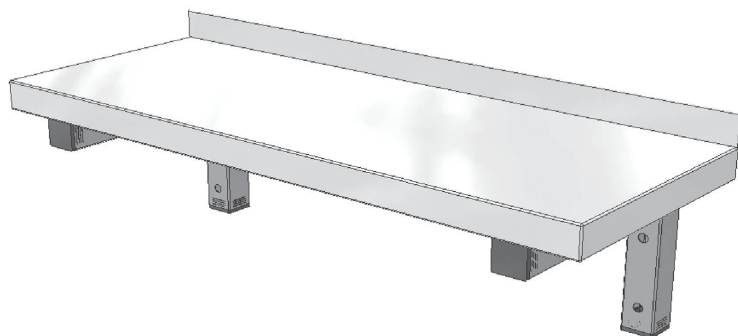

NÁSTĚNNÁ POLICE JEDNOPATROVÁ

Celonerezové provedení. Police tl. 40mm vyztužená podélnou výztuhou. Od délky 1500mm 3x konzola. Nosnost police 30 kg.

Délka (mm)	Šířka (mm)		
	250	300	350
800			
900			
1000			
1100			
1200			
1300			
1400			
1500			
1600			
1700			
1800			
1900			
2000			

Aktuální prodejní ceny na vyžádání.

Jedná se o standardizované rozměry.

V případě potřeby dokážeme reagovat na požadované zadání.

NÁSTĚNNÁ POLICE JEDNOPATROVÁ S KOŘENKAMI

Celonerezové provedení. Police tl. 40mm vyztužená podélnou výztuhou. Od délky 1500mm 3x konzola. Součástí police 5 ks kořenek GN 1/9. Nosnost police 30 kg.

Délka (mm)	Šířka (mm)		
	250	300	350
800			
900			
1000			
1100			
1200			
1300			
1400			
1500			
1600			
1700			
1800			
1900			
2000			

Aktuální prodejní ceny na vyžádání.

Jedná se o standardizované rozměry.