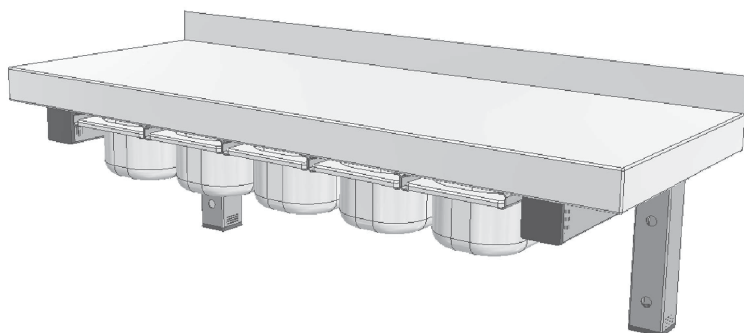

NÁSTĚNNÁ POLICE JEDNOPATROVÁ

Celonerezové provedení. Police tl. 40mm vyztužená podélnou výztuhou. Od délky 1500mm 3x konzola. Nosnost police 30 kg.

Délka (mm)	Šířka (mm)		
	250	300	350
800			
900			
1000			
1100			
1200			
1300			
1400			
1500			
1600			
1700			
1800			
1900			
2000			

Aktuální prodejní ceny na vyžádání.

Jedná se o standardizované rozměry.

V případě potřeby dokážeme reagovat na požadované zadání.

NÁSTĚNNÁ POLICE JEDNOPATROVÁ S KOŘENKAMI

Celonerezové provedení. Police tl. 40mm vyztužená podélnou výztuhou. Od délky 1500mm 3x konzola. Součástí police 5 ks kořenek GN 1/9. Nosnost police 30 kg.

Délka (mm)	Šířka (mm)		
	250	300	350
800			
900			
1000			
1100			
1200			
1300			
1400			
1500			
1600			
1700			
1800			
1900			
2000			

Aktuální prodejní ceny na vyžádání.

Jedná se o standardizované rozměry.