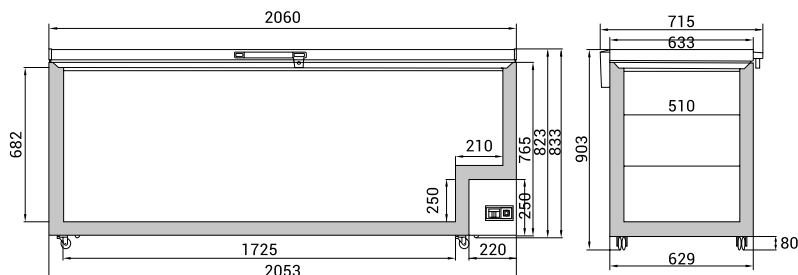

NA OBJEDNÁVKU

- koš –

TEFCOLD

CF 700

CF 700 S

Čistý objem (l)	646	646
Příkon (W)	277	277
Provozní teplota (°C)	-14 až -24 °C	-14 až -24 °C
Množství chladiva R290 (kg)	0,12 kg	0,12 kg
Vnitřní rozměry Š x H x V (cm)	193,5 x 51 x 68,5	193,5 x 51 x 68,5
Vnější rozměry Š x H x V (cm)	206 x 71,6 x 83	206 x 71,6 x 83