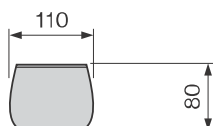

Podnosové stravovací systémy

TABLET THERMOSET

28300 Kryt na talíř

25523 Taliř zdravotnický $\varnothing$ 260

kapacita PŠ 290: 50 ks

60017 Miska na polévku s víčkem

25532 Miska salátová

kapacita PŠ 285×285: 100 ks

28309 Konvička na kávu s víčkem

28311 Víčko konvičky na kávu