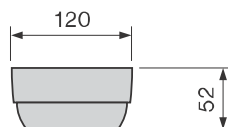

Podnosové stravovací systémy

TABLET THERMOSET

28300 Kryt na talíř

25523 Taliř zdravotnický $\varnothing$ 260

kapacita PŠ 290: 50 ks

60017 Miska na polévku s víčkem

25532 Miska salátová

kapacita PŠ 285×285: 100 ks

28309 Konvička na kávu s víčkem

28311 Víčko konvičky na kávu