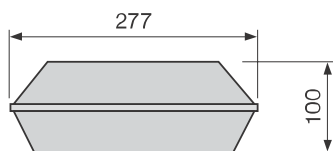

Podnosové stravovací systémy

TABLET THERMOSET

28300 Kryt na talíř

25523 Taliř zdravotnický $\varnothing$ 260

kapacita PŠ 290: 50 ks

60017 Miska na polévku s víčkem

25532 Miska salátová

kapacita PŠ 285×285: 100 ks

28309 Konvička na kávu s víčkem

28311 Víčko konvičky na kávu