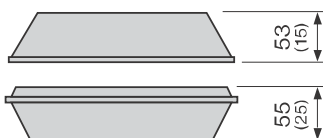

Podnosové stravovací systémy

TABLET THERMOSET

28300 Kryt na talíř

25523 Taliř zdravotnický $\varnothing$ 260

kapacita PŠ 290: 50 ks

60017 Miska na polévku s víčkem

25532 Miska salátová

kapacita PŠ 285×285: 100 ks

28309 Konvička na kávu s víčkem

28311 Víčko konvičky na kávu