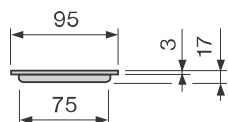

Podnosové stravovací systémy

TABLET THERMOSET

28300 Kryt na talíř

25523 Taliř zdravotnický $\varnothing$ 260

kapacita PŠ 290: 50 ks

60017 Miska na polévku s víčkem

25532 Miska salátová

kapacita PŠ 285×285: 100 ks

28309 Konvička na kávu s víčkem

28311 Víčko konvičky na kávu