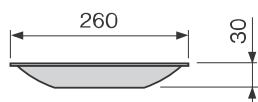

Podnosové stravovací systémy

TABLET THERMOSET

28300 Kryt na talíř

25523 Taliř zdravotnický $\varnothing$ 260

kapacita PŠ 290: 50 ks

60017 Miska na polévku s víčkem

25532 Miska salátová

kapacita PŠ 285×285: 100 ks

28309 Konvička na kávu s víčkem

28311 Víčko konvičky na kávu