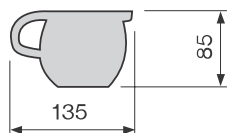

Podnosové stravovací systémy

TABLET THERMOSET

28300 Kryt na talíř

25523 Taliř zdravotnický $\varnothing$ 260

kapacita PŠ 290: 50 ks

60017 Miska na polévku s víčkem

25532 Miska salátová

kapacita PŠ 285×285: 100 ks

28309 Konvička na kávu s víčkem

28311 Víčko konvičky na kávu