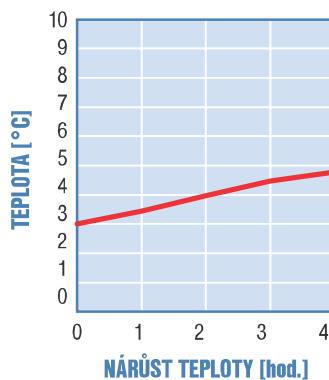

Izotermické plastové přepravní a výdejní nádoby na jídlo a potraviny

Typ AF 150