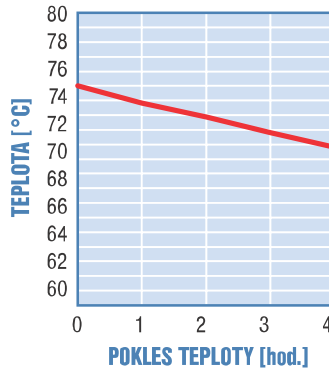

Izotermické plastové přepravní a výdejní nádoby na jídlo a potraviny

Typ AF 150